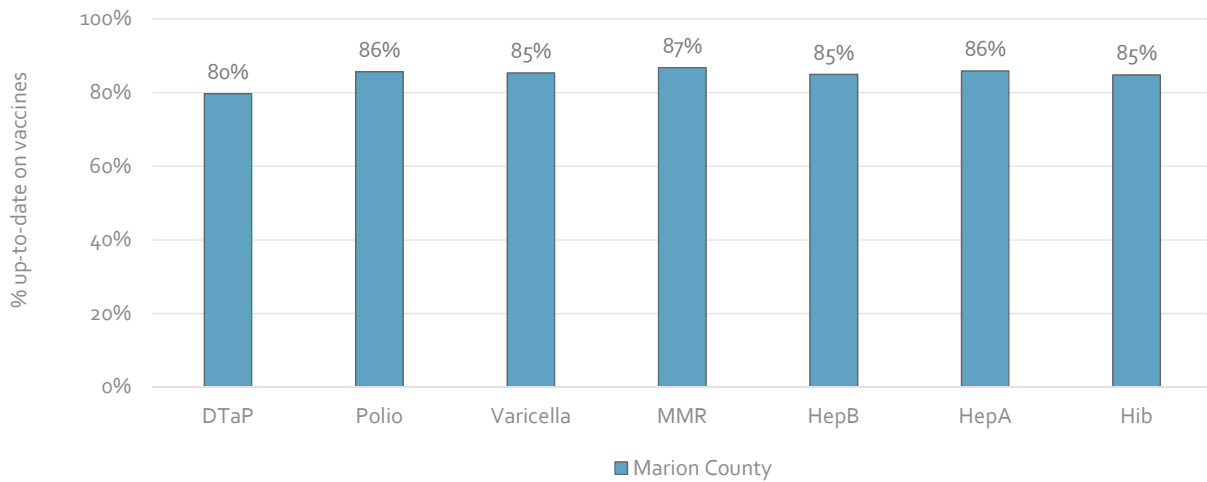

How many school-age kids\* are up-to-date in your county?

\* Kindergarten through 12th grade

Assessment date: 02/27/2017

Data source: Immunization Primary Review Summary Reports

¿Cuántos niños menores de edad escolar\*  
están al día con las vacunas en su condado?

\*Jardín de infancia hasta el grado 12

Fecha de evaluación: 27/Feb/2017

Fuente de datos: Informes de Resumen de Inmunización Primaria

How many kids younger than school-age\* are up-to-date on vaccines your county?