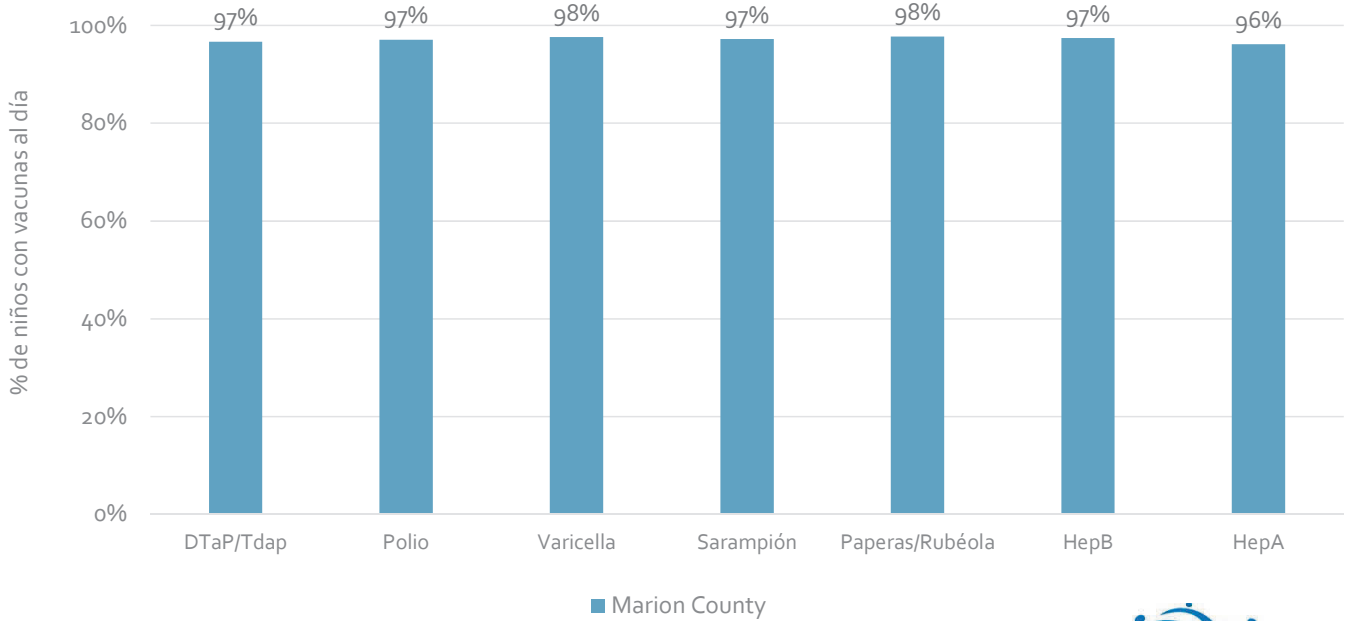

How many school-age kids\* are up-to-date in your county?

\* Kindergarten through 12th grade

Assessment date: 02/27/2017

Data source: Immunization Primary Review Summary Reports

¿Cuántos niños menores de edad escolar\*  
están al día con las vacunas en su condado?

\*Jardín de infancia hasta el grado 12

Fecha de evaluación: 27/Feb/2017

Fuente de datos: Informes de Resumen de Inmunización Primaria

How many kids younger than school-age\* are up-to-date on vaccines your county?