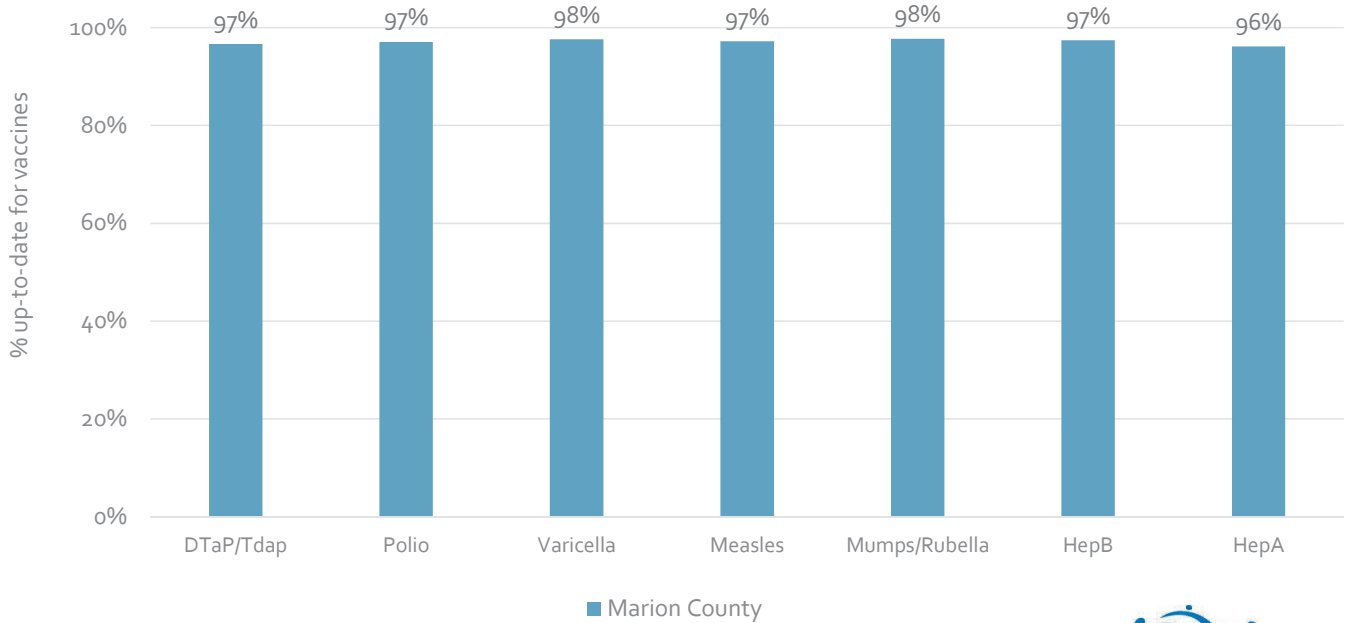

How many school-age kids\* are up-to-date in your county?

\* Kindergarten through 12th grade

Assessment date: 02/27/2017

Data source: Immunization Primary Review Summary Reports

¿Cuántos niños menores de edad escolar\*  
están al día con las vacunas en su condado?

\*Jardín de infancia hasta el grado 12

Fecha de evaluación: 27/Feb/2017

Fuente de datos: Informes de Resumen de Inmunización Primaria

How many kids younger than school-age\* are up-to-date on vaccines your county?