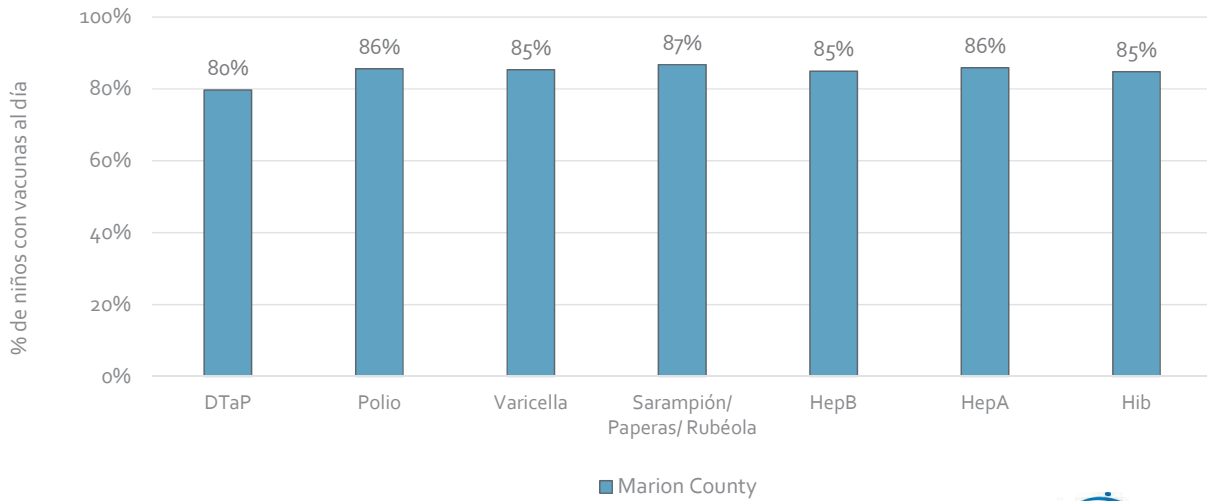

¿Cuántos niños menores de edad escolar*
están al día con las vacunas en su condado?

*Niños de 19 meses de edad al 11/Ene/2017 hasta los 5 años de edad al 01/Set/2016

Fecha de evaluación: 27/Feb/2017

Fuente de datos: Oregon ALERT IIS